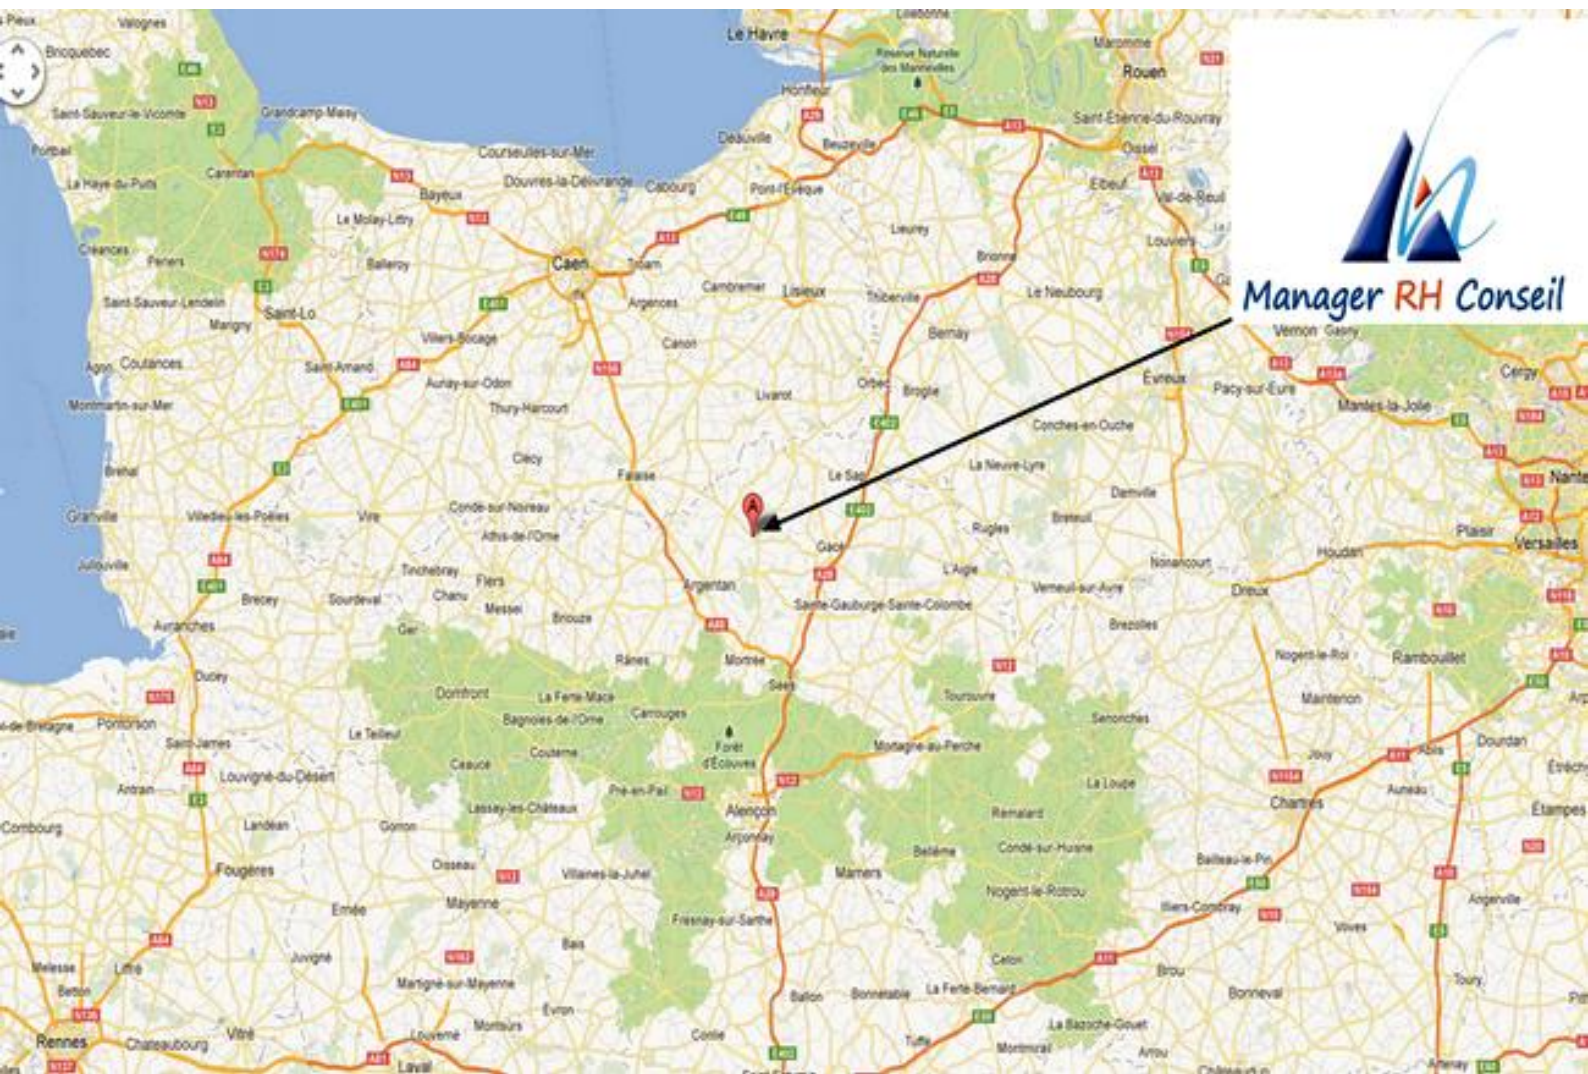

Plan d'accès :

Manager RH Conseil
Moulin de moissy
61160 AUBRY EN EXMES

02 33 35 50 96

➔ **Coordonnées GPS : latitude : 48,809445 - longitude : 0,093226**

➔ Depuis **ARGENTAN**:

- Prendre la direction de la route de **Paris**
- Passez le feu rouge du restaurant asiatique puis tourner à gauche, à l'hippodrome (face à la caserne de la gendarmerie) direction **Chambois**
- Continuez tout droit pendant environ 12 km
- Arrivé à **Fel** prendre la toute première route à gauche. Puis presque immédiatement prenez le chemin à droite indiqué « **Moulin de moissy** »

- Au bout d'environ 1km première propriété à droite avec un grand portail

➔ Depuis **CAEN** :

- Passez par **Falaise**, prendre la direction de **Trun**
- A **Trun** au carrefour principal, prendre en face direction **Chambois**
- Prenez à droite au stop de **Chambois**, direction **Argentan**
- Traversez le petit pont, vous rentrez dans **Fel**
- A l'intersection prendre en face direction **Argentan**
- Faire 100 mètres et prendre immédiatement sur la droite direction **Tournai sur Dive**
- Après environ 100 mètres quitter la route principale pour prendre le chemin légèrement à droite, en direction du « **Moulin de moissy** » et continuez sur 1 km
- Nos bureaux sont situés dans la première propriété sur la droite avec un grand portail

➔ Depuis **PARIS** :

- Au **Bourg St Léonard** prenez à droite direction **Chambois**
- Vous rentrez dans **Fel**
- A gauche direction **Argentan** puis immédiatement à droite direction **Tournai sur Dive**
- Au bout de 100 mètres, quitter la route principale pour prendre le chemin légèrement à droite, en direction du « **Moulin de moissy** » et continuez sur 1 km
- Nos bureaux sont situés dans la première propriété sur la droite avec un grand portail